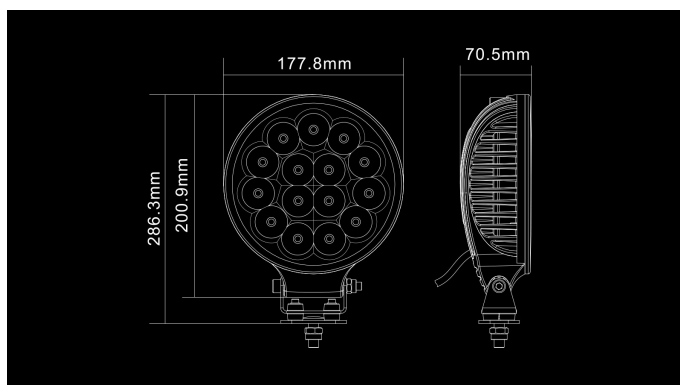

W-Light Lightning 175

45W
Ref 37.5
4050lm
6000K
10-30V
Ø 7" / 71mm

Lightning 175 ir daudz jaudīgāka izvēle, salīdzinot ar 125. Lightning lukturi nodrošina vislabāko veiktspēju, kad tie tiek izmantoti pāros pasažieru automašīnu priekšpusē.

Produkts

Izmēri

Gaismas stars