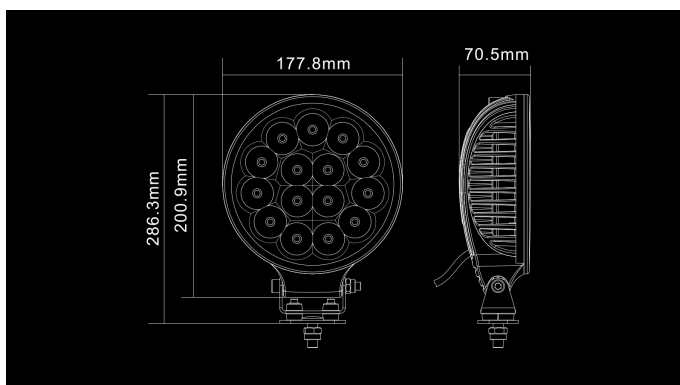

# W-Light Lightning 175

45W  
Ref 37.5  
4050lm  
6000K  
10-30V  
Ø 7" / 71mm

Lightning 175 er en kraftigere utgave av 125. Disse små ekstralysene er mest egnet for bruk parvis foran på personbiler.

## Dimensjoner