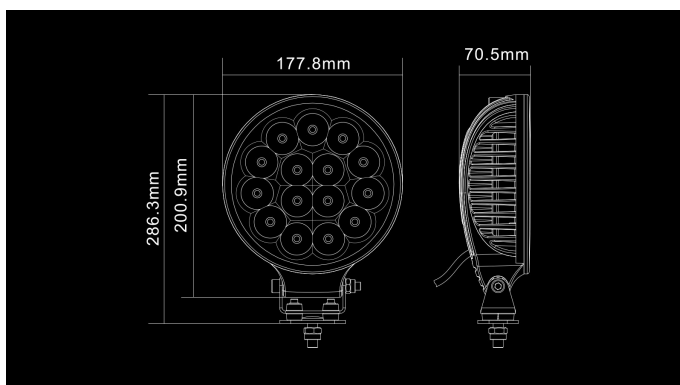

# W-Light Lightning 175

45W  
Ref 37.5  
4050lm  
6000K  
10-30V  
Ø 7" / 71mm

Lightning 175 – более мощная версия 125. Лучше всего работают в паре, освещая дорогу перед легковым автомобилем.

## Размеры