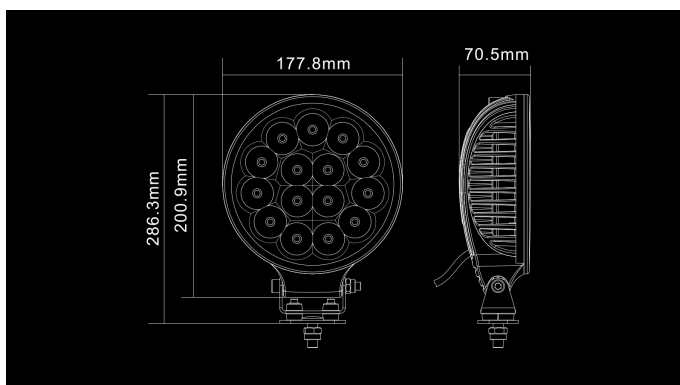

W-Light Lightning 175

45W
Ref 37.5
4050lm
6000K
10-30V
Ø 7" / 71mm

Blixt 175 är mer kraftfullt alternativ än 125. Extraljusenr fungerar bäst om de används parvis på fronten till personbilar.

Produkt

Mått

Mönster