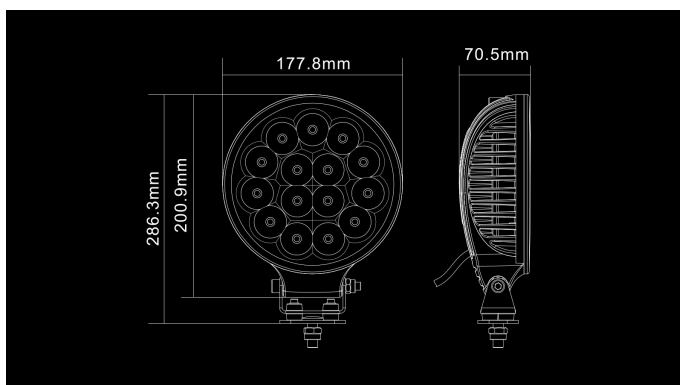

W-Light Lightning 175

45W
Ref 37.5
4050lm
6000K
10-30V
Ø 7" / 71mm

Lightning 175 on järeämpi vaihtoehto 125 valaisimelle. Lightning valaisimet toimivat parhaiten parina henkilöauton keulalla.

Tuote

Mitat

Valokuvio