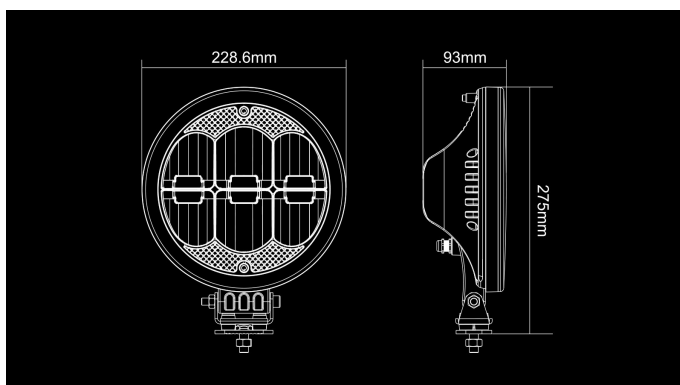

W-Light Neptune II

60W
Ref 25
5400lm
6000K
10-30V
Ø 9" / 93mm

Neptune II on äärmiselt vastupidav ja võimas lahendus, mis pakub taskukohast lahendust kvaliteedi osas järeleandmisi tegemata.

Toode

Mõõtmed

Valgusvihk