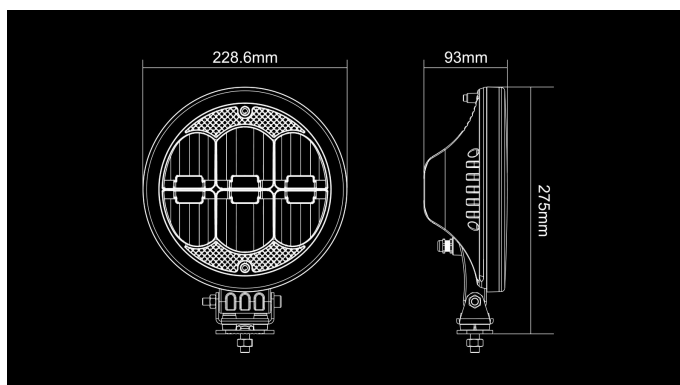

W-Light Neptune II

60W
Ref 25
5400lm
6000K
10-30V
Ø 9" / 93mm

Neptune II ir ļoti ilgizturīgs un jaudīgs risinājums izmaksu ziņā efektīvai lietošanai, neradot kompromisus uz kvalitātes rēķina.

Produkts

Izmēri