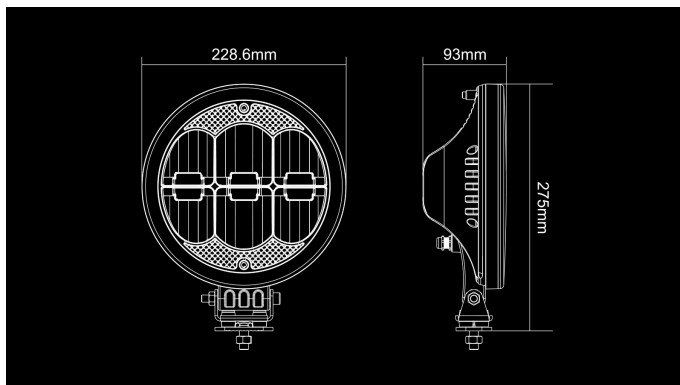

W-Light Neptune II

60W
Ref 25
5400lm
6000K
10-30V
Ø 9" / 93mm

Neptune II – очень долговечное и мощное решение, при этом по разумной цене и без уступок в плане качества.

Продукт

Размеры

Шаблон