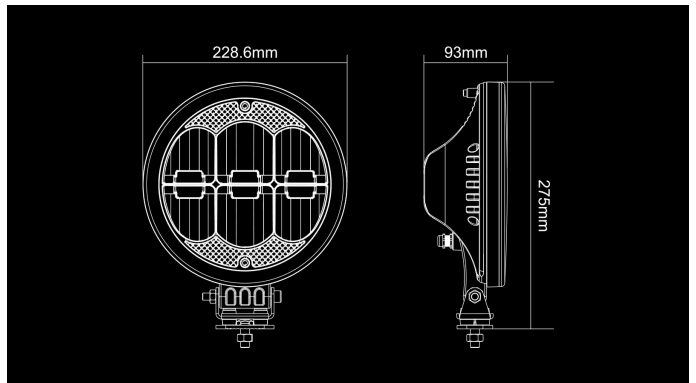

W-Light Neptune II

60W
Ref 25
5400lm
6000K
10-30V
Ø 9" / 93mm

Neptune II on erittäin kestävä ja tehokas ratkaisu, kun tarvitaan kustannustehokasta ratkaisua laadusta tinkimättä.

Tuote

Mitat

Valokuvio