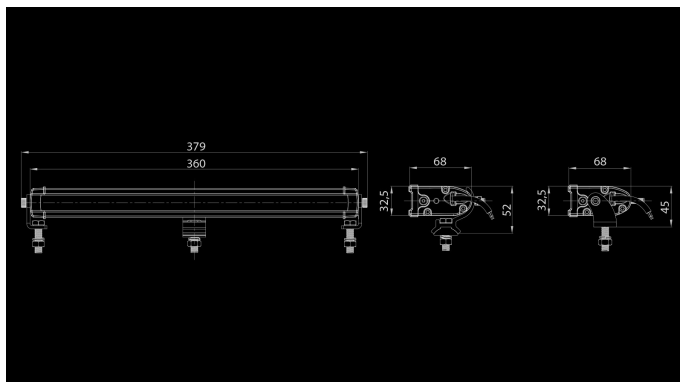

W-Light Ripple 360

60W
Ref 30
5040lm (3186lm)
5700K
10-32V
360 x 33 x 68mm
12x5W OSRAM P5

Produkta

Dimensions

Pattern