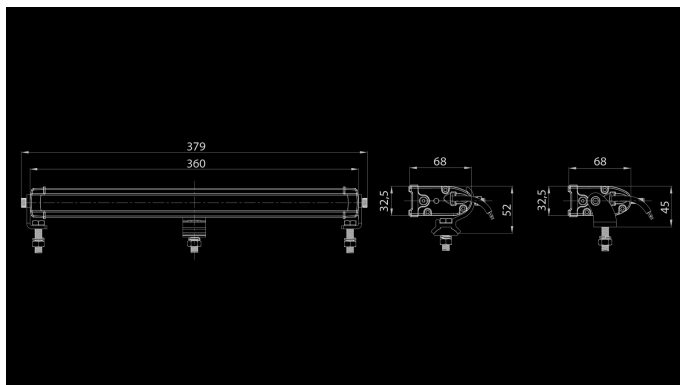

W-Light Ripple 360

60W
Ref 30
5040lm (3186lm)
5700K
10-32V
360 x 33 x 68mm
12x5W OSRAM P5

Produkts

Izmēri

Gaismas stars