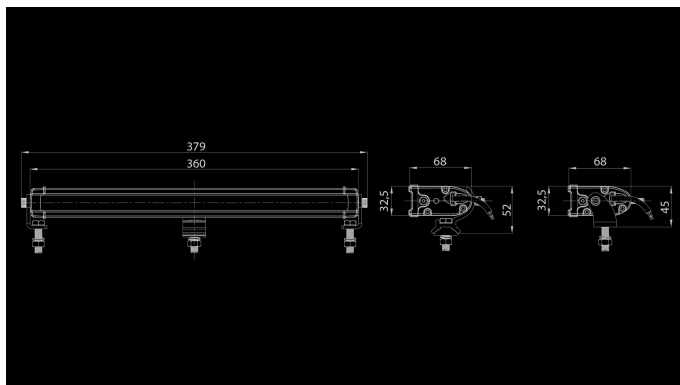

# W-Light Ripple 360

60W  
Ref 30  
5040lm (3186lm)  
5700K  
10-32V  
360 x 33 x 68mm  
12x5W OSRAM P5

## Mått