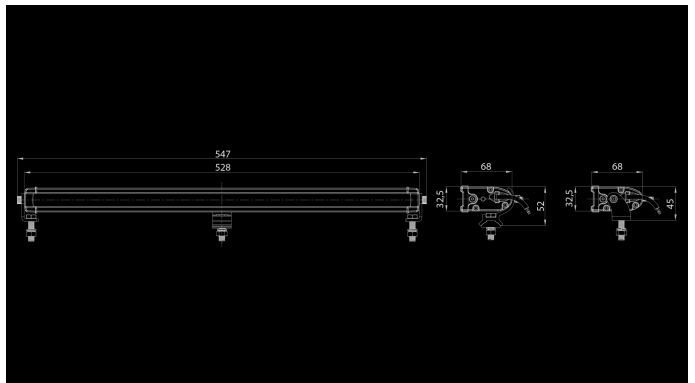

W-Light Ripple 530

90W
Ref 37.5
7560lm (4690lm)
5700K
10-32V
528 x 33 x 68mm
18x5W OSRAM P5

Produkta

Dimensions

Pattern