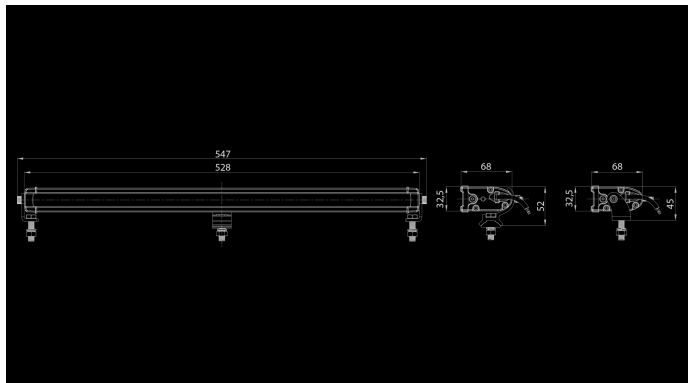

W-Light Ripple 530

90W
Ref 37.5
7560lm (4690lm)
5700K
10-32V
528 x 33 x 68mm
18x5W OSRAM P5

Produkts

Izmēri

Gaismas stars