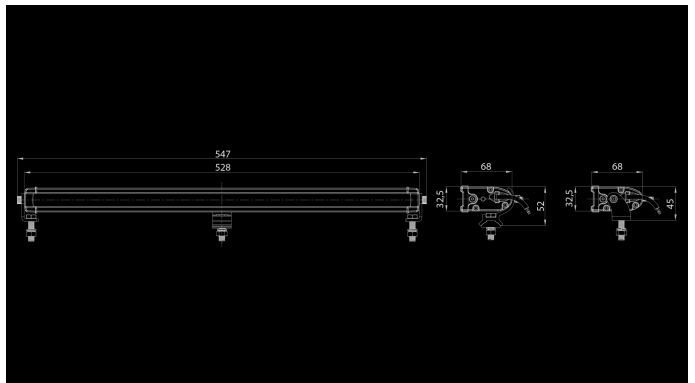

# W-Light Ripple 530

90W  
Ref 37.5  
7560lm (4690lm)  
5700K  
10-32V  
528 x 33 x 68mm  
18x5W OSRAM P5

## Dimensjoner