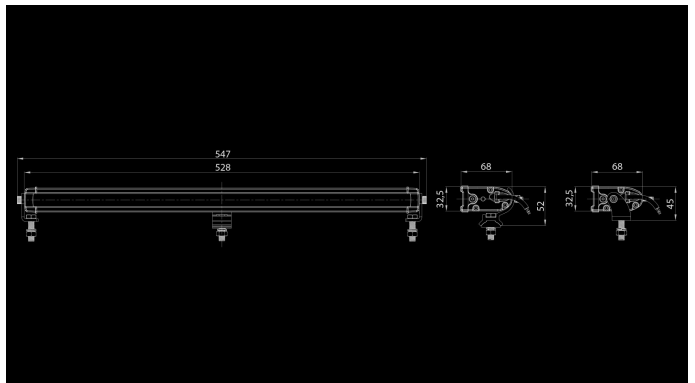

# W-Light Ripple 530

90W  
Ref 37.5  
7560lm (4690lm)  
5700K  
10-32V  
528 x 33 x 68mm  
18x5W OSRAM P5

## Mått