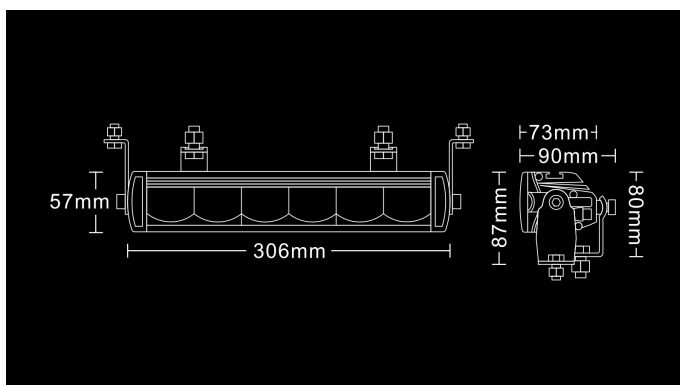

W-Light Storm 72W

72W
Ref 30
5300lm
5700K
12-36V
6x12W
306 x 73 x 57mm

W-Light Storm lisatuled pakuvad oma kategooria võimsaimat valgustugevust. Ovaalne valgusvihk valgustab ka teeperve. Raamita polükarbonaatklaas minimeerib sopa, lume ja jää kogunemist klaasile, ning garanteerib stabiilse valgusvihu isegi ka kõike karmimates ilmastikutingimustes. Tuledel on kolm kinnitusvõimalust: külg-, üla-, ja alakinnitused. Storm-seeria lisatuledel on toru-tüüpi parktuli.

Toode

Mõõtmed

Valgusvihk