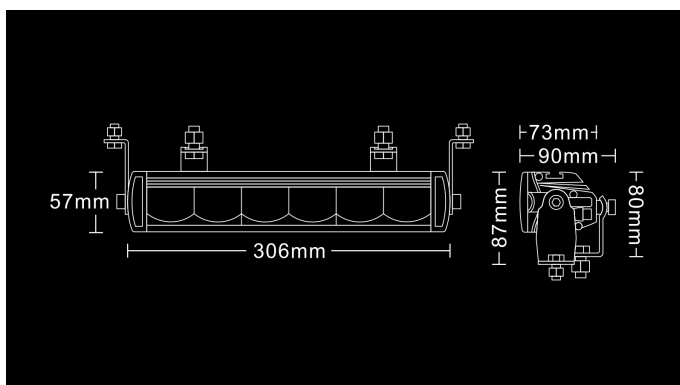

# W-Light Storm 72W

72W  
Ref 30  
5300lm  
5700K  
12-36V  
6x12W  
306 x 73 x 57mm

W-Light Storm sērijas lineārais papildlukturis nodrošina maksimālu gaismas intensitāti savā cenu diapazonā. Tīra balta gaisma lieliski izgaismo ne tikai tālumā, bet arī ceļmalas. Polikarbonāta lēcas bez rāmīšiem minimalizē netīrumu uzkrāšanos, sniega un ledus veidošanos uz lēcas. Pateicoties jaunās tehnoloģijas lēcām, gaismas stara spožums ir nemainīgs arī skarbos laika apstākļos. Lukturim ir trīs iespējamie montāžas varianti: kronšteini no sāniem, apakšas vai augšas. W-Light Storm aprīkots arī ar gabarītgaismu joslas veidā luktura augšējā daļā.

## Izmēri