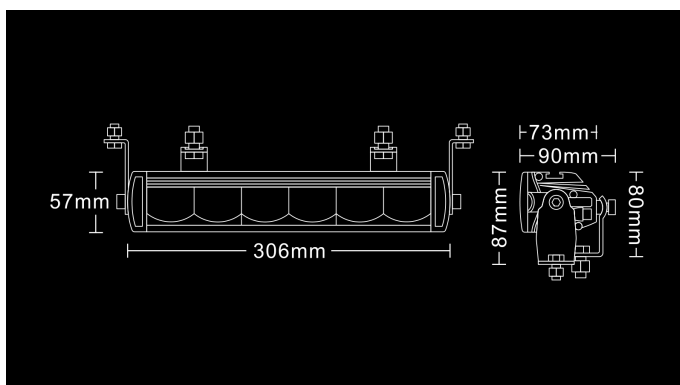

W-Light Storm 72W

72W
Ref 30
5300lm
5700K
12-36V
6x12W
306 x 73 x 57mm

Вспомогательные световые балки W-Light Storm обеспечивают максимальную мощность в своей ценовой категории. Чистый белый световой поток хорошо освещает не только дорожное полотно, но и обочины. Безрамочная поликарбонатная линза сводит к минимуму загрязнение, налипание снега и образование наледи на линзе. Благодаря новой технологии линзы, луч остается открытым даже в самых суровых погодных условиях. Световые балки оснащены тремя вариантами монтажа: боковые кронштейны, верхние и нижние кронштейны. W-Light Storm оснащён парковочным огнем в виде небольшой трубки в верхней части фары.

Продукт

Размеры

Шаблон