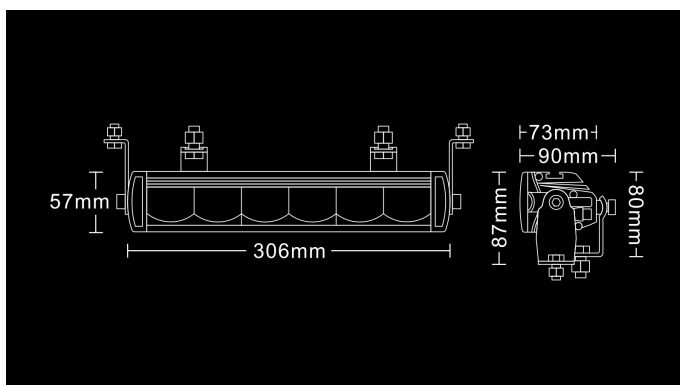

W-Light Storm 72W

72W
Ref 30
5300lm
5700K
12-36V
6x12W
306 x 73 x 57mm

W-Light Storm valot tarjoavat hintaluokassaan ylivertaisen valotehon. Puhtaanvalkea valo tarjoaa kirkkaan ovaalinmuotoisen valokeilan, joka aukeaa tasaisesti sivuille valaisten myös penkat. Stormeihin on valikoitu kehyksetön polykarbonaattilinssi minimoimaan linssiin kertyvän lian ja loskan. Linssitekniikan ansiosta valoeila pysyy auki ja tie valistuna haastavissakin keliolosuhteissa. Valaisimet on varustettu kolmella kiinnitysvaihtoehdolla: Pääty-, ala- ja riippukiinnitys. Stormien yläreunaa koristaa putkimallin parkkivalo.

Tuote

Mitat

Valokuvio