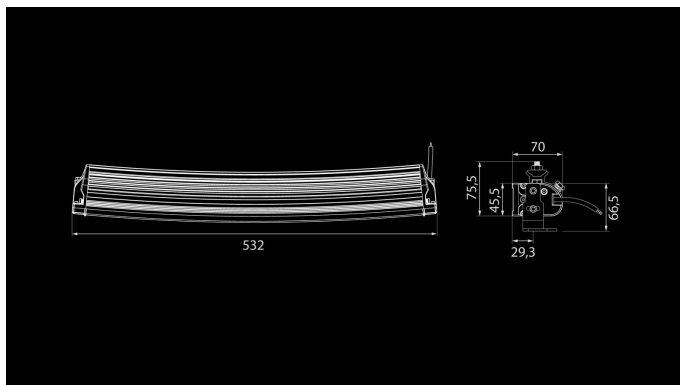

# W-Light Wave

105W  
Ref 45  
8400lm  
6000K  
12-48V  
15x7W Cree LED  
IP67  
532 x 46 x 70mm

W Wave on madala profiiliga lisatulepaneel. Elegantne ja vastupidav kergelt kaardus paneel jääb pärast paigaldamist peaaegu märkamatuks. 2,2-meetrine juhe, eelpaigaldatud Deutschi tihvtid ja eraldiseisev Deutschi korpus teevad paigaldamise lihtsaks ning ühenduspunkt jääb aku lähedusse. Ülemine ja külglamber. 2018. aasta sügise uudistoode.

## Mõõtmed