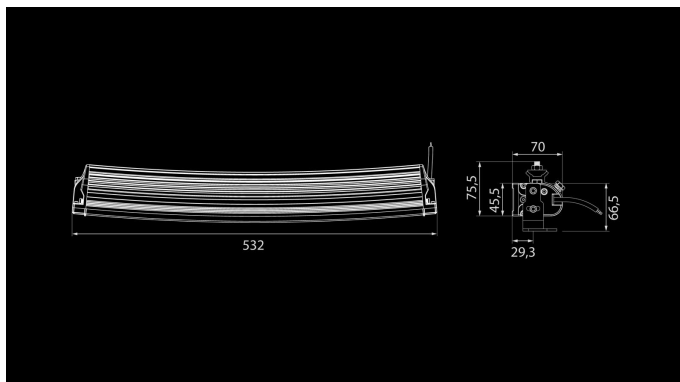

W-Light Wave

105W
Ref 45
8400lm
6000K
12-48V
15x7W Cree LED
IP67
532 x 46 x 70mm

"W Wave" yra žemo profilio juostos pagalbinis žibintas. Prabangią, tvirtą, šiek tiek išlenktą BAR juostą galima lengvai panaudoti nepastebimam montavimui. Montavimą palengvina 2,2 m kabelis su pridėtais "Deutsch" segtukais ir atskiru "Deutsch" korpusu, jungtis gali būti montuojama prie akumulatoriaus. Viršutinė ir šoninis laikiklis. 2018 metų rudens naujiena!

Produktas

Dimensions

Pattern