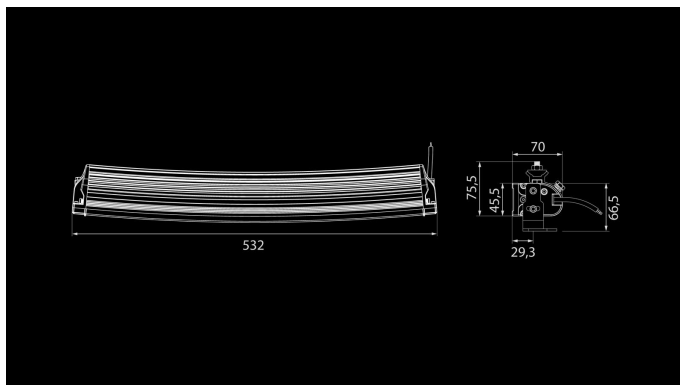

W-Light Wave

105W
Ref 45
8400lm
6000K
12-48V
15x7W Cree LED
IP67
532 x 46 x 70mm

W Wave ir ļoti zema profila stieņa veida papildlukturis. Izsmalcināts un robusts, nedaudz izliekts stieņa veida lukturis, ko var viegli izmantot ļoti nemanāmas instalācijas veidā, 2,2m kabelis ar jau pievienotām Deutsch savienojuma tapām un atsevišķu Deutsch korpusu padara uzstādīšanu ļoti vieglu, kas ļauj savienojumu izveidot akumulatora tuvumā. Augšējais un sānu kronšteins. 2018. gada rudens jaunums!

Produkts

Izmēri

Gaismas stars