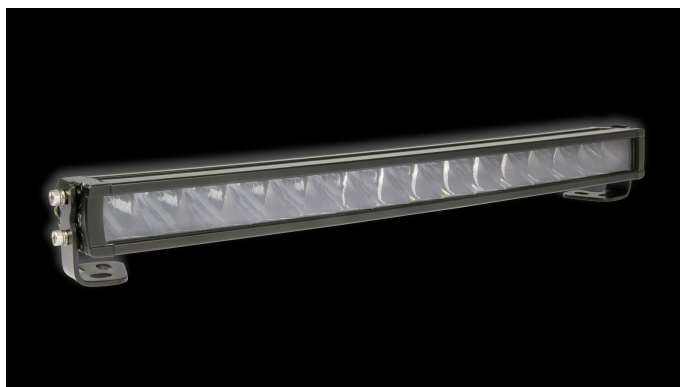

W-Light Wave

105W
Ref 45
8400lm
6000K
12-48V
15x7W Cree LED
IP67
532 x 46 x 70mm

W Wave ir ļoti zema profila stieņa veida papildlukturis. Izsmalcināts un robusts, nedaudz izliekts stieņa veida lukturis, ko var viegli izmantot ļoti nemanāmas instalācijas veidā, 2,2m kabelis ar jau pievienotām Deutsch savienojuma tapām un atsevišķu Deutsch korpusu padara uzstādīšanu ļoti vieglu, kas ļauj savienojumu izveidot akumulatora tuvumā. Augšējais un sānu kronšteins. 2018. gada rudens jaunums!

Produkts

Izmēri

Gaismas stars