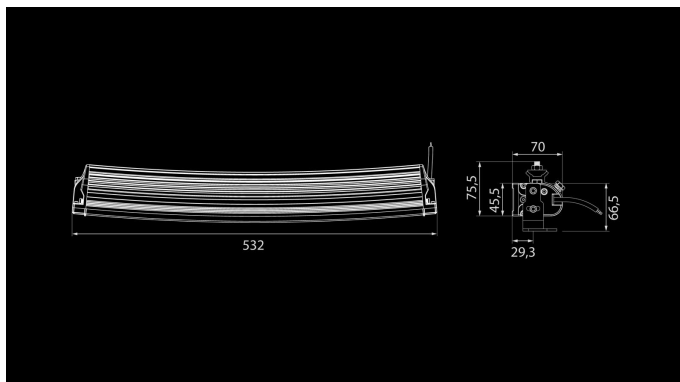

W-Light Wave

105W
Ref 45
8400lm
6000K
12-48V
15x7W Cree LED
IP67
532 x 46 x 70mm

W Wave er en stilren, solid og svakt buet lysbjelke med lav profil som lett kan monteres litt ute av syne. 2,2m kabel med Deutsch pins og separat Deutsch kontakthus for enklere montering ved kabelgjennomføring. Topp og side festebrakett. Høst 2018 nyhet!

Produkt

Dimensjoner

Mønster