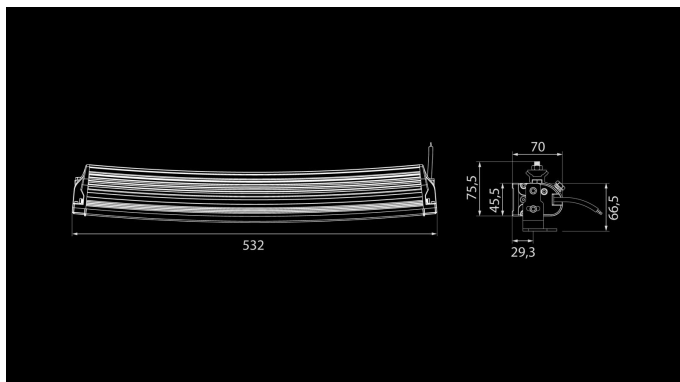

W-Light Wave

105W
Ref 45
8400lm
6000K
12-48V
15x7W Cree LED
IP67
532 x 46 x 70mm

W Wave är en ljusramp med låg profil. Robust och svagt böjd ljusramp som monteras väldigt diskret. En 2,2m kabel med förmonterade Deutsch kontakter och medföljande Deutsch kontakter, gör installationen lätt och lätt att ansluta till strömkällan. Fästmöjligheter är från topp och sidorna. Nyhet Hösten 2018!

Produkt

Mått

Mönster