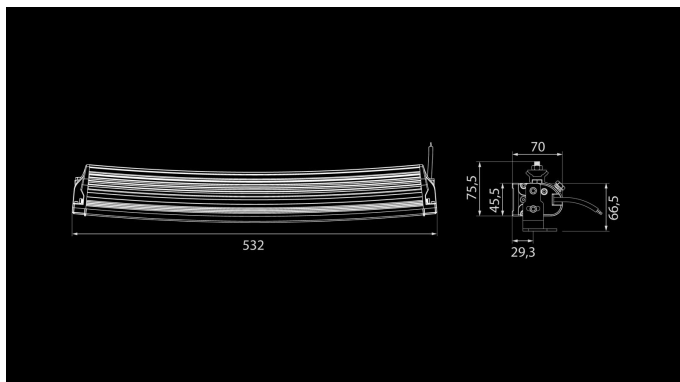

W-Light Wave

105W
Ref 45
8400lm
6000K
12-48V
15x7W Cree LED
IP67
532 x 46 x 70mm

W Wave on matalan profiilin tankolisävalo. Siro, mutta kestävä, hieman kaareva paneeli on helppo asentaa huomaamattomasti. 2,2m johto esipuristetuilla Deutsch-pinneillä ja erillisellä DT-liitinrungolla mahdollistaa helpon asennuksen ja kytkennän suoraan akun lähelle. Sivu- ja alakiinnitys. Syksyn 2018 uutuus!

Tuote

Mitat

Valokuvio