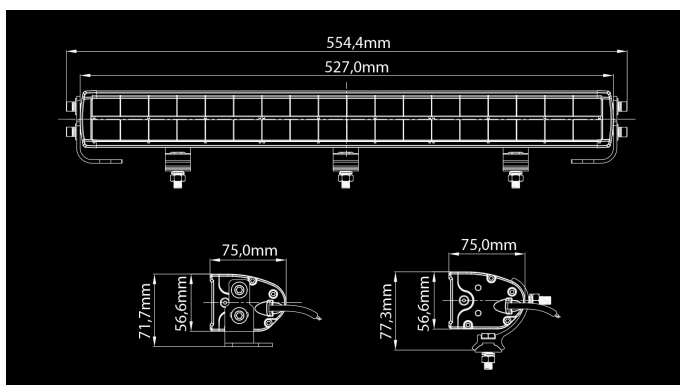

X-Vision D-MaXX

180W
Ref 37.5
15120lm (9859lm)
5000K
10-32V
12.7A @12V, 6.2A @24V
36x5W OSRAM P9
527 x 75 x 57mm

Neskatoties uz ļoti kompakto izmēru, šis papildlukturis nodrošina optimālu gaismu, spilgtums tiek nodrošināts visā pārklājuma zonā. Tā kā 1lx apgaismojuma līnija atrodas vairāk nekā puskilometra attālumā, šī papildluktura gaismas ir visspēcīgākā no iespējamajām šajā cenu kategorijā. Izstarojošās gaismas indekss ir fenomenāls, un krāsas temperatūra ir ļoti patīkama. Vairākas montāžas iespējas garantē vieglu uzstādīšanu, un garš DT tipa kabelis nodrošina drošu savienojumu zem auto pārsega. Izmantojot savienojuma komplektu "Plug & drive™" (Nr. 1605-WK031), lukturis ātri vien būs gatavs lietošanai.

Produkts

Izmēri

Gaismas stars