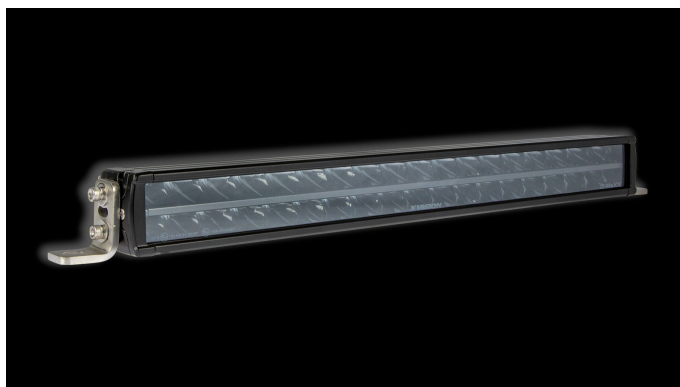

X-Vision D-MaXX

180W
Ref 37.5
15120lm (9859lm)
5000K
10-32V
12.7A @12V, 6.2A @24V
36x5W OSRAM P9
527 x 75 x 57mm

Neskatoties uz ļoti kompakto izmēru, šis papildlukturis nodrošina optimālu gaismu, spilgtums tiek nodrošināts visā pārklājuma zonā. Tā kā 1lx apgaismojuma līnija atrodas vairāk nekā puskilometra attālumā, šī papildluktura gaismas ir visspēcīgākā no iespējamajām šajā cenu kategorijā. Izstarojošās gaismas indekss ir fenomenāls, un krāsas temperatūra ir ļoti patīkama. Vairākas montāžas iespējas garantē vieglu uzstādīšanu, un garš DT tipa kabelis nodrošina drošu savienojumu zem auto pārsega. Izmantojot savienojuma komplektu "Plug & drive™" (Nr. 1605-WK031), lukturis ātri vien būs gatavs lietošanai.

Produkts

Izmēri

Gaismas stars