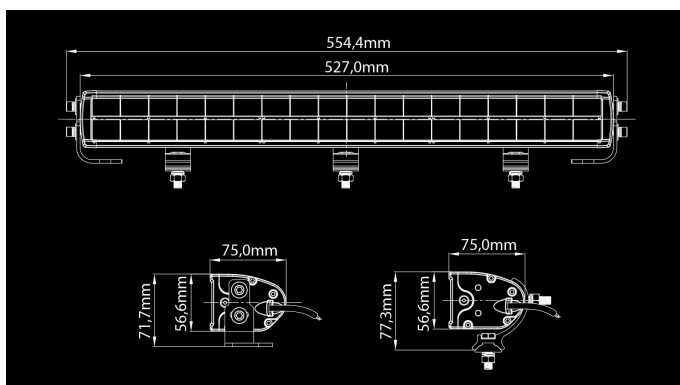

X-Vision D-MaXX

180W
Ref 37.5
15120lm (9859lm)
5000K
10-32V
12.7A @12V, 6.2A @24V
36x5W OSRAM P9
527 x 75 x 57mm

Hoolimata oma kompaktsest suurusest, pakub see lisatuli vägagi optimaalset valgusvihku. Vihul on ühtlane valgusjaotus üle terve valgustatava ala. Tuli valgustab üle kilomeetri kaugusele, seega on tuli oma hinnaklassi üks võimsamaid. Tulel on fenomenaalne värviindeks ning värvitemperatuur on silmale meeldiv. Mitmed paigaldusvõimalused garanteerivad lihtsa paigalduse ning pikk DT-juhe võimaldab ohutu ühendamise. "Plug&Drive" juhtmekomplektiga (1605-WK031) on tuli valmis kasutamiseks minimaalse ajaga.

Toode

Mõõtmed

Valgusvihk