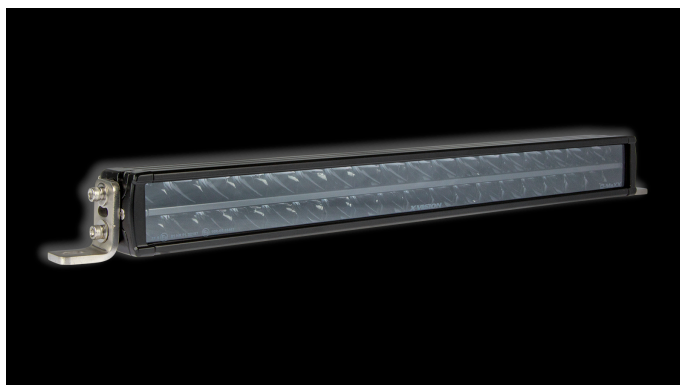

X-Vision D-MaXX

180W
Ref 37.5
15120lm (9859lm)
5000K
10-32V
12.7A @12V, 6.2A @24V
36x5W OSRAM P9
527 x 75 x 57mm

Hoolimata oma kompaktsest suurusest, pakub see lisatuli vägagi optimaalset valgusvihku. Vihul on ühtlane valgusjaotus üle terve valgustatava ala. Tuli valgustab üle kilomeetri kaugusele, seega on tuli oma hinnaklassi üks võimsamaid. Tulel on fenomenaalne värviindeks ning värvitemperatuur on silmale meeldiv. Mitmed paigaldusvõimalused garanteerivad lihtsa paigalduse ning pikk DT-juhe võimaldab ohutu ühendamise. "Plug&Drive" juhtmekomplektiga (1605-WK031) on tuli valmis kasutamiseks minimaalse ajaga.

Toode