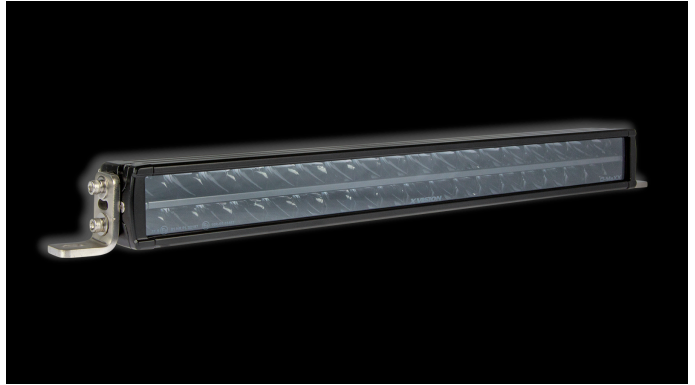

X-Vision D-MaXX

180W
Ref 37.5
15120lm (9859lm)
5000K
10-32V
12.7A @12V, 6.2A @24V
36x5W OSRAM P9
527 x 75 x 57mm

Kompaktin kokoinen mutta huipputehokas lisävalopaneeli antaa optimaalisen valokuvion, jossa valo leviää tasaisen laajasti koko keilan pituudelta. Vähintään yhden luxin valovoima reilusti yli puolen kilometrin etäisyyteen saakka tekee valaisimesta tehokkaimman kokoluokassaan. Valaisimen väritoisto on huippuluokkaa ja värilämpötila optimoitu miellyttäväksi silmälle. Monipuoliset kiinnikkeet takaavat helpon asennuksen ja pitkän virtajohdon ansiosta DT-kytkentä on vietävissä konepellin alle suojaan, akun läheisyyteen. "Plug&drive™" kytkentäsarjalla (tuotenumero 1605-WK031) valaisin on kytkettävissä käyttökuuntoon kädenkäänteessä. Kiinnitysvaihtoehdot: Päädyt, alta, ripustus.

Tuote

Mitat

Valokuvio