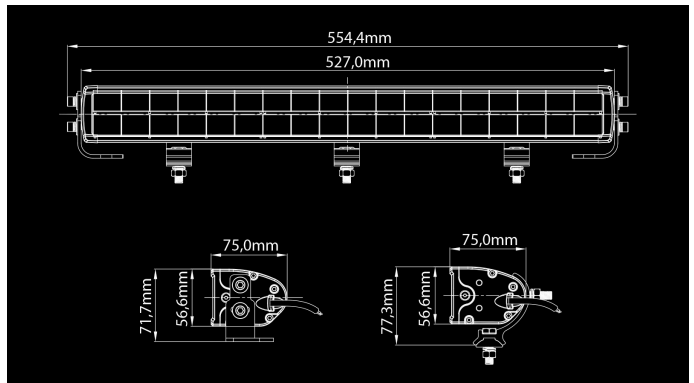

X-Vision D-MaXX

180W
Ref 37.5
15120lm (9859lm)
5000K
10-32V
12.7A @12V, 6.2A @24V
36x5W OSRAM P9
527 x 75 x 57mm

Kompaktin kokoinen mutta huipputehokas lisävalopaneeli antaa optimaalisen valokuvion, jossa valo leviää tasaisen laajasti koko keilan pituudelta. Vähintään yhden luxin valovoima reilusti yli puolen kilometrin etäisyyteen saakka tekee valaisimesta tehokkaimman kokoluokassaan. Valaisimen väritoisto on huippuluokkaa ja värilämpötila optimoitu miellyttäväksi silmälle. Monipuoliset kiinnikkeet takaavat helpon asennuksen ja pitkän virtajohdon ansiosta DT-kytkentä on vietävissä konepellin alle suojaan, akun läheisyyteen. "Plug&drive™" kytkentäsarjalla (tuotenumero 1605-WK031) valaisin on kytkettävissä käyttökuuntoon kädenkäänteessä. Kiinnitysvaihtoehdot: Päädyt, alta, ripustus.

Tuote

Mitat

Valokuvio