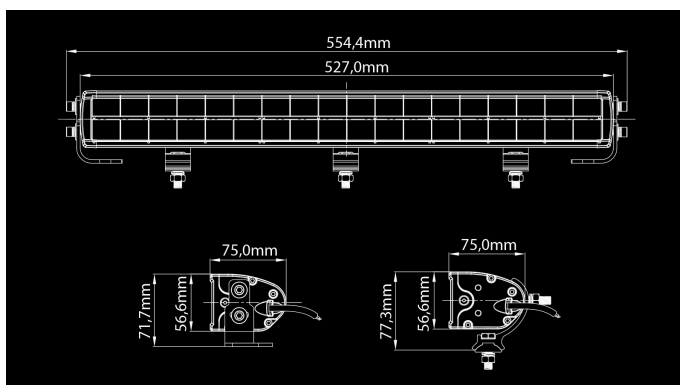

# X-Vision D-MaXX

180W  
Ref 37.5  
15120lm (9859lm)  
5000K  
10-32V  
12.7A @12V, 6.2A @24V  
36x5W OSRAM P9  
527 x 75 x 57mm

Несмотря на свои очень компактные размеры, эта вспомогательная световая панель обеспечивает оптимальный луч. Луч имеет превосходный световой поток на своей зоне охвата. Благодаря тому, что освещенность в 1 lux достигается на расстоянии более вполкилометра, эта световая балка является самой мощной в своем ценовом сегменте. Индекс цветопередачи этого света феноменален, а цветовая температура очень приятна. Множество вариантов креплений гарантируют простоту монтажа, а длинный кабель с Deutsch разъемом обеспечивает безопасное соединение под капотом. С комплектом подключения «Plug&drive™» (№ 1605-WK031) процесс установки займет меньшее количество времени.

## Размеры