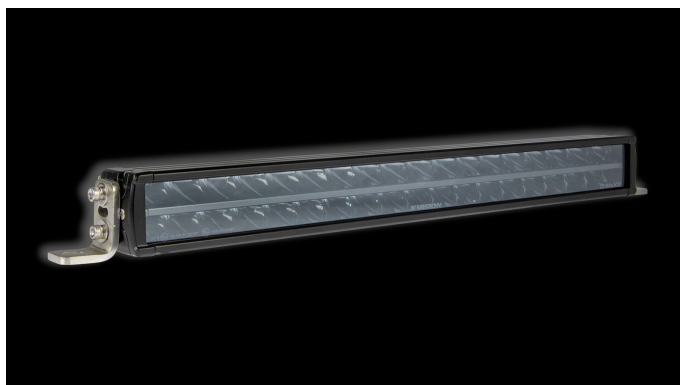

X-Vision D-MaXX

180W
Ref 37.5
15120lm (9859lm)
5000K
10-32V
12.7A @12V, 6.2A @24V
36x5W OSRAM P9
527 x 75 x 57mm

Несмотря на свои очень компактные размеры, эта вспомогательная световая панель обеспечивает оптимальный луч. Луч имеет превосходный световой поток на своей зоне охвата. Благодаря тому, что освещенность в 1 lux достигается на расстоянии более вполкилометра, эта световая балка является самой мощной в своем ценовом сегменте. Индекс цветопередачи этого света феноменален, а цветовая температура очень приятна. Множество вариантов креплений гарантируют простоту монтажа, а длинный кабель с Deutsch разъемом обеспечивает безопасное соединение под капотом. С комплектом подключения «Plug&drive™» (№ 1605-WK031) процесс установки займет меньшее количество времени.

Продукт