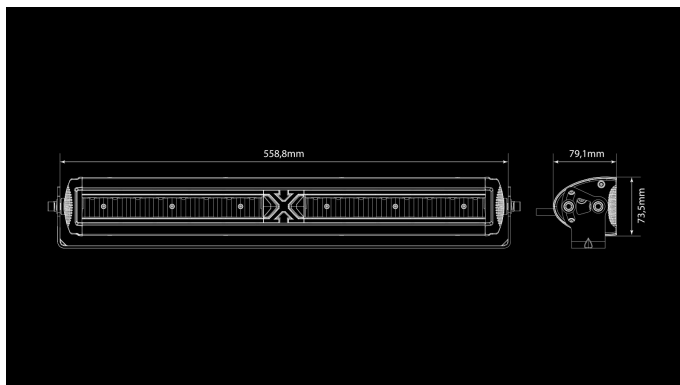

# X-Vision Domibar X

128W  
Ref 37.5  
9000lm  
6200K  
9-32V  
559 x 74 x 79mm

"Combo" šviesos modelis užtikrina itin ilgą spindulį, bei apšvietimą artimesnėje srityje, kartu apšviečiant kelio šonus. Naujoji BMC reflektoriaus technologija ir "Osram-Leds" garantuoja puikų apšvietimą visomis įmanomomis sąlygomis. Naujoji "X-Glow" automobilio pastatymo funkcija ir aerodinaminis dizainas.

## Dimensions