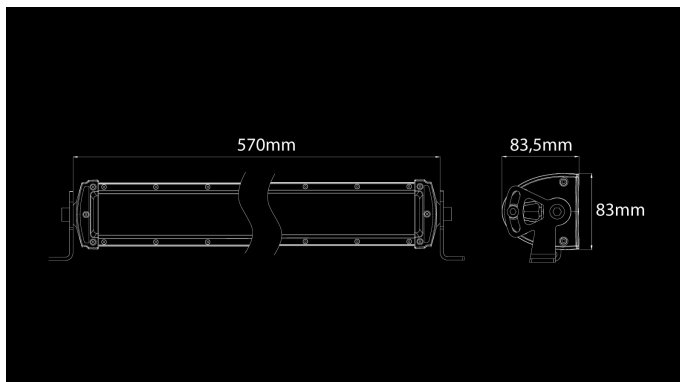

# X-Vision Domibar

120W  
Ref 37.5  
11600lm  
6000K  
9-33V  
570 x 83 x 84mm

Kombineeritud valguse jaotumismuster tagab erakordselt pika kiirtevihi, kuid valgustab ka teeääri ja lähemat vaatevälja. Uus BMC-pegeldustehnoloogia ja Osrami LED-pirnid tagavad suurepärase valgustuse kõikides mõeldavates oludes.

## Mõõtmed