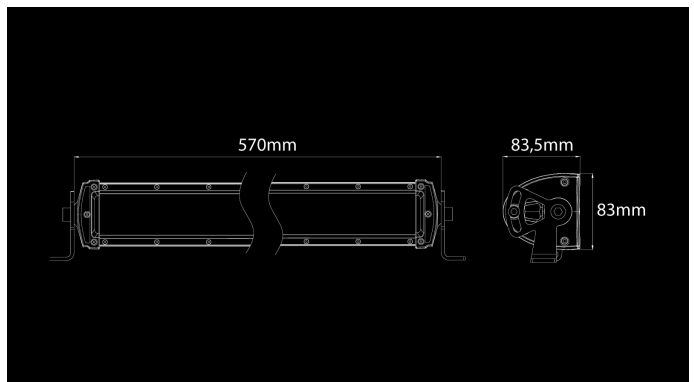

X-Vision Domibar

120W
Ref 37.5
11600lm
6000K
9-33V
570 x 83 x 84mm

Yhdistelmävalokuvio jossa äärimmäisen pitkälle näyttävän valokeilan lisäksi lähialue valaistetaan tasaisesti, leveän valokuvion yltäessä myös tienpenkoille. Uusi edistyksellinen BMC-heijastinoptiikka yhdistettynä Osram-ledeihin takaa erinomaisen valaisukyvyn kaikissa olosuhteissa.

Tuote

Mitat

Valokuvio