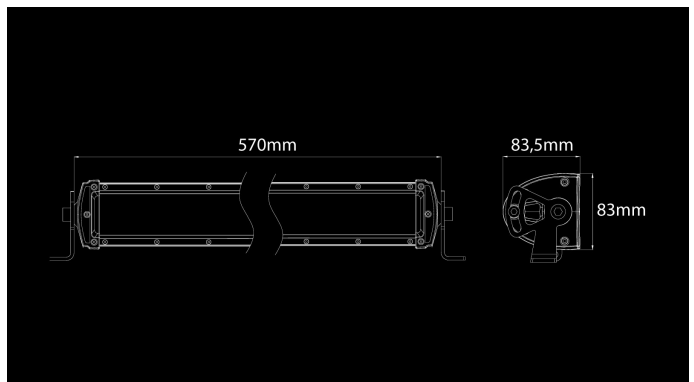

# X-Vision Domibar

120W  
Ref 37.5  
11600lm  
6000K  
9-33V  
570 x 83 x 84mm

"Combo" šviesos modelis užtikrina itin ilgą spindulį, bei apšvietimą artimesnėje srityje, kartu apšviečiant kelio šonus. Naujoji BMC reflektoriaus technologija ir "Osram-Leds" garantuoja puikų apšvietimą visomis įmanomomis sąlygomis.

## Dimensions