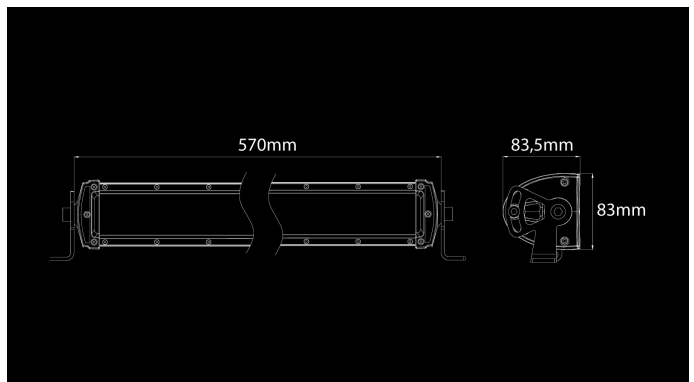

X-Vision Domibār

120W
Ref 37.5
11600lm
6000K
9-33V
570 x 83 x 84mm

Combo gaismas stara raksts nodrošina sevišķi garu gaismas staru, taču vienlaikus nodrošina arī apgaismojumu tuvākajā zonā, izgaismojot arī ceļa nomales. Jaunā BMC reflektoru tehnoloģija un Osram LED garantē izcilu apgaismojumu visos iespējamajos apstākļos.

Produkts

Izmēri

Gaismas stars