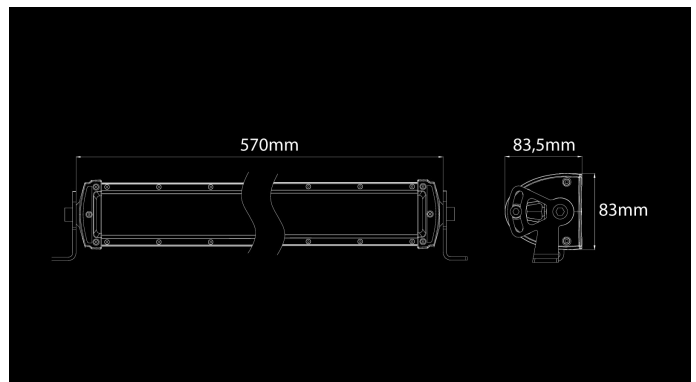

X-Vision Domibar

120W
Ref 37.5
11600lm
6000K
9-33V
570 x 83 x 84mm

Combo lysbilde gir en ultralang stråle men også et nærlysbilde som lyser opp sidene på veien. Ny BMC-reflektorteknologi og Osram-Led garanterer fantastisk lys under alle forhold.

Produkt

Dimensjoner

Mønster