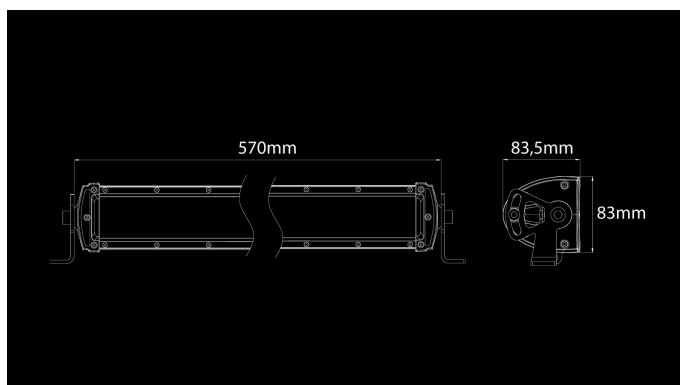

X-Vision Domibar

120W
Ref 37.5
11600lm
6000K
9-33V
570 x 83 x 84mm

Mixad ljusbild ger extremt lång räckvidd, men även ljus i det närmaste området runt ljusinstallationen, vilket också lyser upp sidorna på vägen. Ny BMC-reflektorteknik och Osram-LED garanterar utmärkt ljus under alla möjliga förhållanden.

Produkt

Mått

Mönster