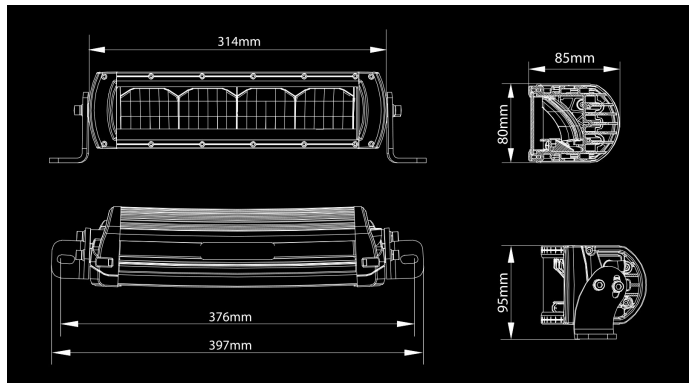

X-Vision Genesis 300

60W
Ref. 40
3600lm
4500K
9-30V
314 x 85 x 80mm
High Power X-Boost LED

Tuote

Mitat

Valokuvio