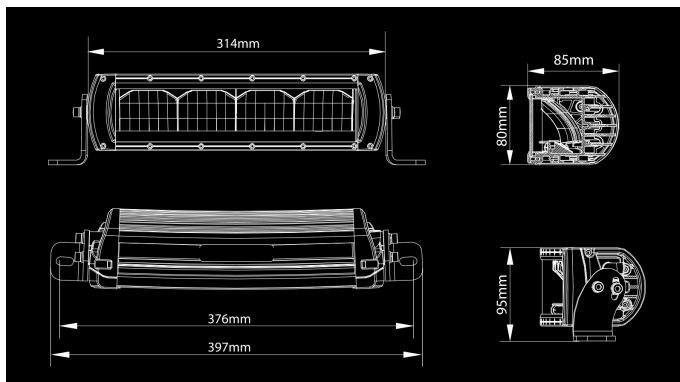

X-Vision Genesis 300

60W
Ref. 40
3600lm
4500K
9-30V
314 x 85 x 80mm
High Power X-Boost LED

Produkt

Dimensjoner

Mønster