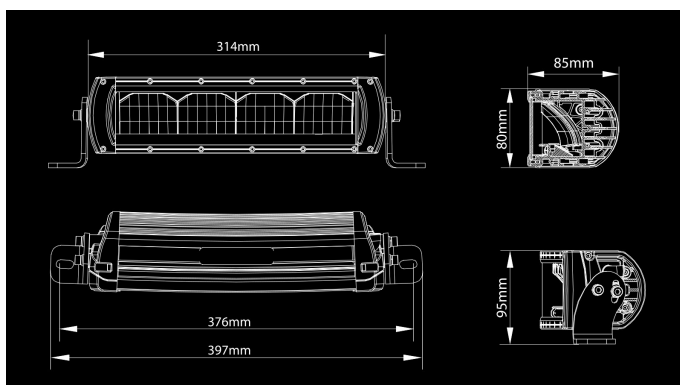

X-Vision Genesis 300

60W
Ref. 40
3600lm
4500K
9-30V
314 x 85 x 80mm
High Power X-Boost LED

Продукт

Размеры

Шаблон