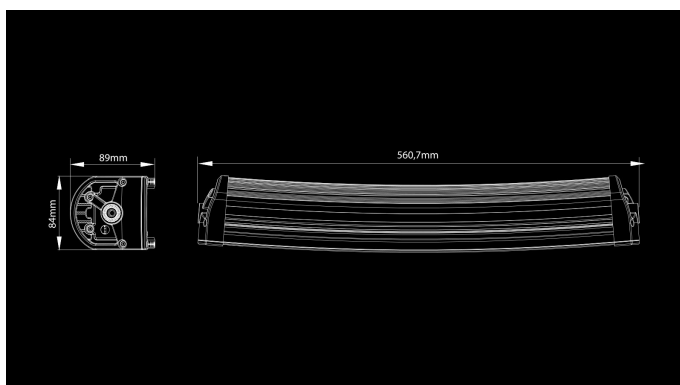

X-Vision Genesis 600

120W
Ref. 30
8000lm
4500K
9-30V
561 x 84 x 89mm
High Power X-Boost LED

X-Vision Genesisi reflektor on praegu turul olevatest uuenduslikem. Genesis on teistest tuledest konkurentsitult üle nii kiirtevihu jaotumismustri kui ka pikkuse osas. Optimeeritud värvitemperatuur ei häiri silmi. See parandab sõidumugavust, tegemata disaini osas järeleandmisi. Natuke kaardus paneeli disain ja must reflektor annavad tuledele moodsa välimuse. Genesisi tootevalikusse kuulub kolm mudelit. Genesis 600, Genesis 1100 ja Genesis 1300. Genesisi tooteseeriast leiab midagi igale sõidukile, kuid 1100 ja 1300 on loodud spetsiaalselt raskeveokitele. Genesis 1100 ja 1300 mudelid on varustatud funktsiooniga Double Up, mis kahekordistab nende valgustugevust.

Toode

Mõõtmed

Valgusvihk