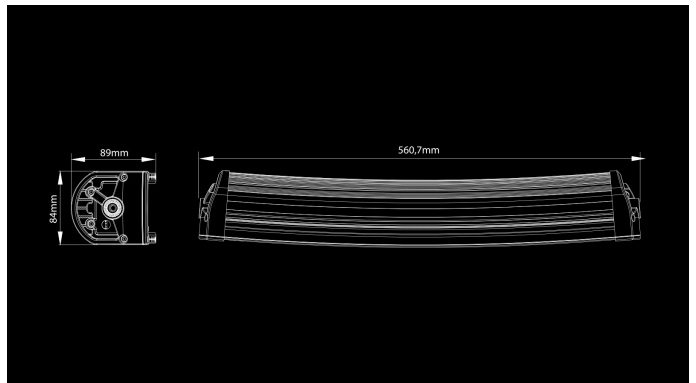

X-Vision Genesis 600

120W
Ref. 30
8000lm
4500K
9-30V
561 x 84 x 89mm
High Power X-Boost LED

X-Vision Genesis -sarja tarjoaa markkinoiden kehittyneimmän heijastintekniikan, jonka antama valokuvio on vertaansa vailla tarkkuudessaan ja kantamassaan. Genesis sarjan valaisimien värilämpötila on optimoitu silmiin kohdistuvan rasituksen vähentämiseksi. Tämä antaa ajamiseen aivan uutta nautintoa valojen ulkoasusta tinkimättä. Hieman kaarevat valorungot tuovat tyylikkyyttä ja moderni tumma heijastinoptiikka takaa, että valot sopivat minkä tahansa ajoneuvon ulkoasuun. Genesis sarjaan kuuluu kolme mallia: Genesis 600, Genesis 1100 ja Genesis 1300. Valaisimet sopivat asennettavaksi kaikkien kokoluokkien ajoneuvoihin, mutta sarjan pidemmät mallit (Genesis 1100 ja 1300) on kehitetty erityisesti raskaan kaluston tarpeisiin. Genesis 1100 sekä 1300 malleihin on kehitetty ”Double Up” – toiminto, jolla valomäärä saadaan kaksinkertaistettua tilanteisiin, joissa yö täytyy muuttua päiväksi.

Tuote

Mitat

Valokuvio