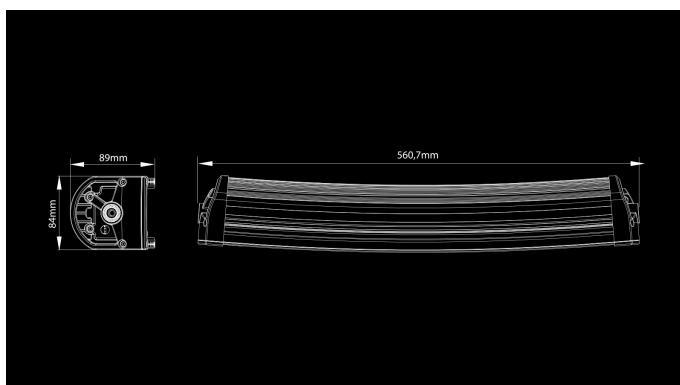

X-Vision Genesis 600

120W
Ref. 30
8000lm
4500K
9-30V
561 x 84 x 89mm
High Power X-Boost LED

"X-Vision Genesis" reflektorius yra pažangiausias rinkoje. Kalbant apie spindulio modelį ir ilgį, joks kitas žibintas negali prilygti "Genesis". Spalvos temperatūra optimizuota taip, kad žiūrėti į ją būtų patogų. Tai suteikia visiškai naują vairavimo patogumo lygį, nepakenkiant dizainui. Švelniai išlenktos juostos dizainas ir juodas reflektorius suteikia šiuolaikinę išvaizdą. "Genesis" asortimentą sudaro trys modeliai: "Genesis 600", "Genesis 1100" ir "Genesis 1300". "Genesis" asortimentas apima visų dydžių transporto priemonės, tačiau 1100 ir 1300 tipai buvo specialiai suprojektuoti sunkiosioms transporto priemonėms. "Genesis 1100" ir "Genesis 1300" modeliai turi "Double Up" funkciją, kuri padvigubina apšvietimą.

Produktas

Dimensions

Pattern