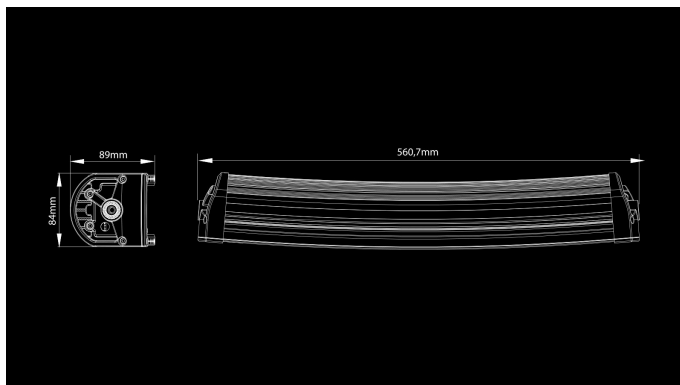

X-Vision Genesis 600

120W
Ref. 30
8000lm
4500K
9-30V
561 x 84 x 89mm
High Power X-Boost LED

X-Vision Genesis ir tirgū visattīstītākie reflektori. Neviens cits lukturis nevar konkurēt ar Genesis, kad runa ir par gaismas star rakstu un garumu. Krāsas temperatūra ir pielāgota tā, lai acis netiktu pārmērīgi noslogotas. Tādējādi tiek nodrošināts pavisam jauns braukšanas komforta līmenis, negatīvi neietekmējot dizainu. Nedaudz izliektais stieņa veida luktura dizains un melnas krāsas reflektors piešķir mūsdienīgu izskatu. Genesis klāsts sastāv no trīs modeļiem: Genesis 600, Genesis 1100 un Genesis 1300. Genesis klāsts aptver visu izmēru transportlīdzekļus, taču 1100 un 1300 ir tikuši speciāli izstrādāti smagajiem transportlīdzekļiem. Genesis 1100 un 1300 modeļiem ir Double Up funkcija, kas ļauj iegūt divkārt intensīvāku apgaismojumu.

Produkts

Izmēri

Gaismas stars