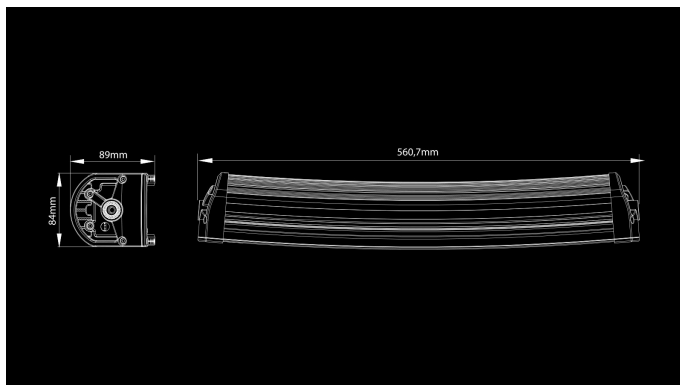

# X-Vision Genesis 600

120W  
Ref. 30  
8000lm  
4500K  
9-30V  
561 x 84 x 89mm  
High Power X-Boost LED

X-Vision Genesis har den mest avanserte reflektoren på markedet. Ingen andre lys kan matche Genesis på lysbilde og strålelengde.

Fargetemperaturen er optimalisert for å være behagelig for øynene noe som igjen gir en helt unik kjøreopplevelse uten at dette går på bekostning av design. Et svakt buet design og sort reflektor gir den et moderne utseende. Genesis serien består av tre modeller: Genesis 600, Genesis 1100 og Genesis 1300. Genesis serien dekker alle størrelser av kjøretøy men 1100 og 1300 er spesielt designet for tyngre kjøretøy. Genesis 1100 og 1300 har "Double Up" -funksjon som dobbljer lyssyrken.

## Dimensjoner