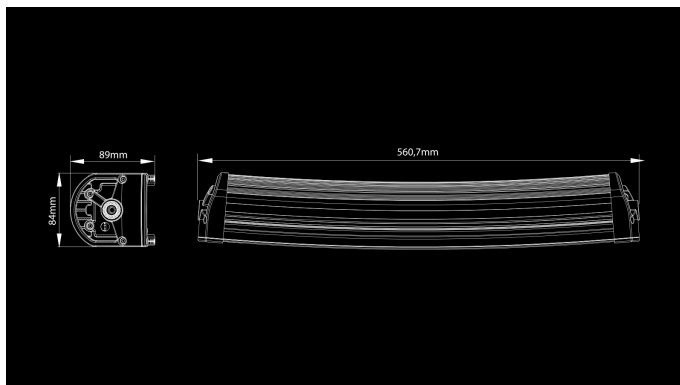

X-Vision Genesis 600

120W
Ref. 30
8000lm
4500K
9-30V
561 x 84 x 89mm
High Power X-Boost LED

У X-Vision Genesis самый передовой рефлектор на рынке. Никакие другие огни не сравнятся с Genesis в плане распределения светового пучка и его длины. Цветовая температура оптимизирована так, чтобы она была более комфортной для глаз. Это обеспечивает совершенно новый уровень удобства управления автомобилем без компромиссов по дизайну. Слегка изогнутый лайтбар и черный рефлектор смотрятся современно. В линейку Genesis входит три модели: Genesis 600, Genesis 1100 и Genesis 1300. Огни Genesis подходят машинам всех размеров, но 1100 и 1300 разработаны специально для тяжелой техники. Модели Genesis 1100 и 1300 имеют функцию Double Up, которая удваивает освещенность.

Продукт

Размеры

Шаблон