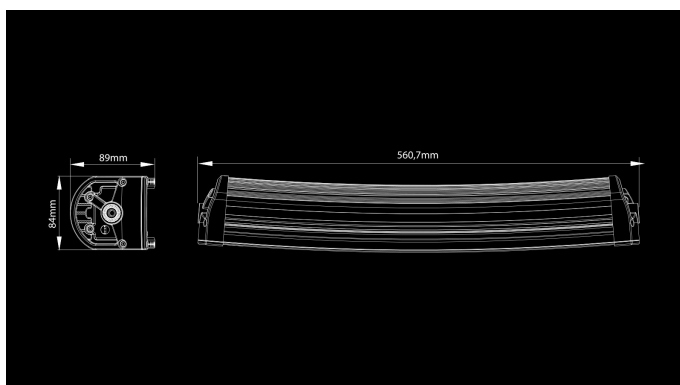

X-Vision Genesis 600

120W
Ref. 30
8000lm
4500K
9-30V
561 x 84 x 89mm
High Power X-Boost LED

X-Vision Genesis har den mest avancerade reflektorn på marknaden. Inget annat ljus kan matcha Genesis när det gäller ljusbild och räckvidd. Färgtemperaturen har optimerats för att vara lätt för ögat. Detta ger en helt ny nivå av körkomfort utan att kompromissa med designen. Lätt böjd ljusramp och svarta reflektor ger ett modernt utseende. Genesis-serien består av tre modeller: Genesis 600, Genesis 1100 och Genesis 1300. Genesis-serien täcker de flesta fordonen, men 1100 och 1300 har specialdesignats för tunga fordon. Genesis 1100 och 1300 modellerna har Double Up-funktion som fördubblar ljuset.

Produkt

Mått

Mönster