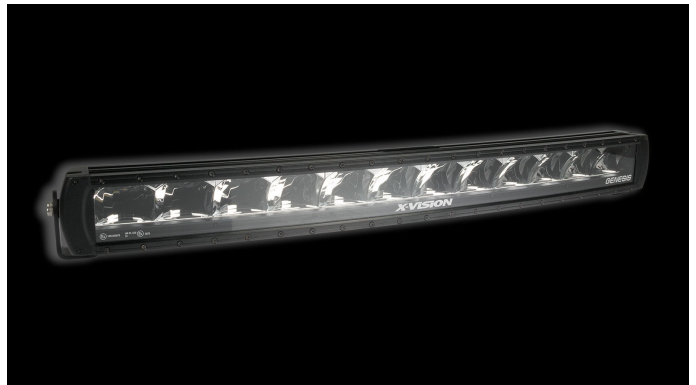

X-Vision Genesis 800

180W
Ref. 37.5
5400lm
4500K
9-30V
804 x 85 x 80mm
High Power X-Boost LED

Tuote

Mitat

Valokuvio