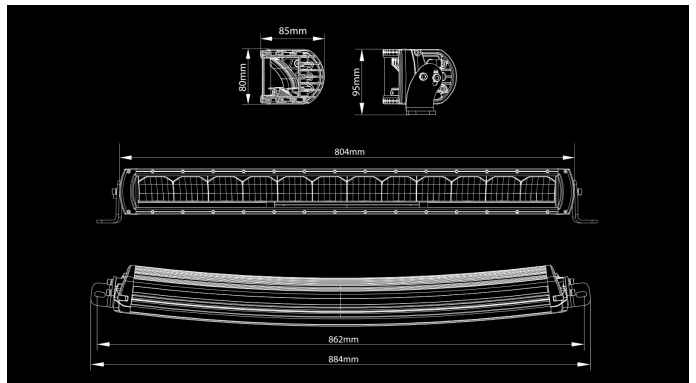

X-Vision Genesis 800

180W
Ref. 37.5
5400lm
4500K
9-30V
804 x 85 x 80mm
High Power X-Boost LED

Tuote

Mitat

Valokuvio