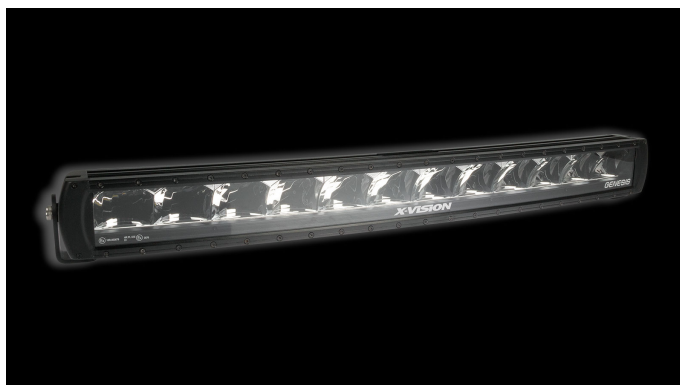

X-Vision Genesis 800

180W
Ref. 37.5
5400lm
4500K
9-30V
804 x 85 x 80mm
High Power X-Boost LED

Produkts

Izmēri

Gaismas stars