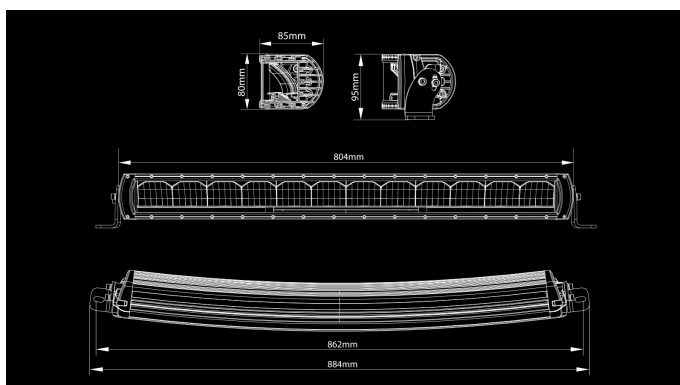

X-Vision Genesis 800

180W
Ref. 37.5
5400lm
4500K
9-30V
804 x 85 x 80mm
High Power X-Boost LED

Produkts

Izmēri

Gaismas stars