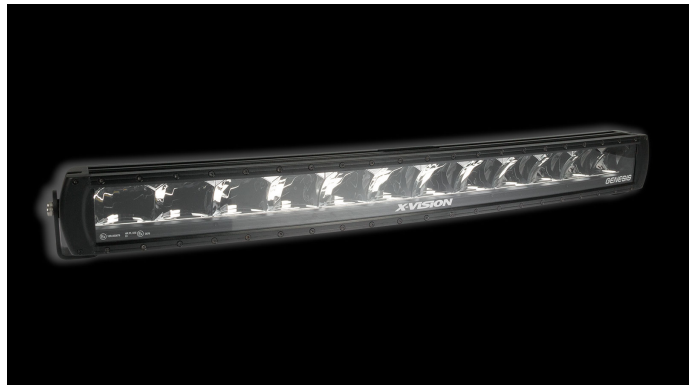

X-Vision Genesis 800

180W
Ref. 37.5
5400lm
4500K
9-30V
804 x 85 x 80mm
High Power X-Boost LED

Produkt

Dimensjoner

Mønster