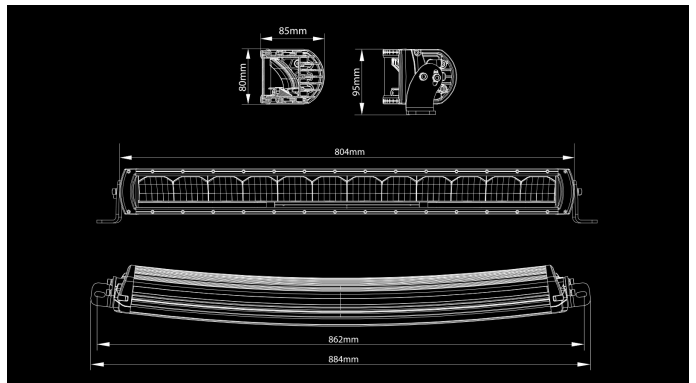

X-Vision Genesis 800

180W
Ref. 37.5
5400lm
4500K
9-30V
804 x 85 x 80mm
High Power X-Boost LED

Produkt

Dimensjoner

Mønster